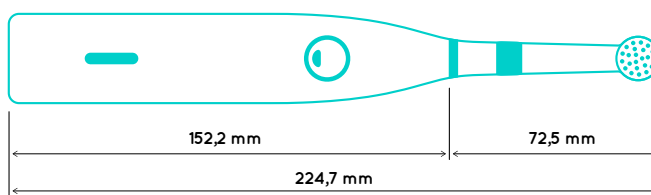

### ABMESSUNGEN

HÖHE: 224,7 mm

BREITE: 30,8 mm

GEWICHT: 114 g