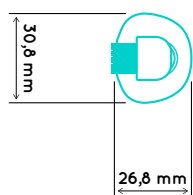

### ABMESSUNGEN

HÖHE: 224,7 mm

BREITE: 30,8 mm

GEWICHT: 114 g