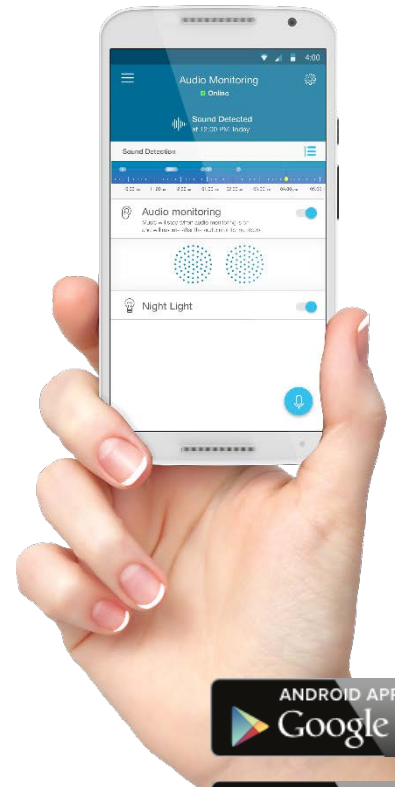

Wifi Audio Monitor mit unbegrenzter Reichweite

MBP 162 Connect

Hören Sie jedes Geräusch, von überall

Das Motorola MBP162 ist das weltweit erste leicht zu bedienende App-gesteuerte WLAN-Babyphone. Mit diesem Babyphone können Sie sich vergewissern, dass Ihr Kind ruhig schläft. Dank der Zwei-Wege-Kommunikation und der integrierten Schlaflieder können Sie Ihrem Kind ohne große Unterbrechungen dabei helfen, wieder einzuschlafen. Durch die Möglichkeit, das Gerät in die Steckdose zu stecken, können Sie es überall im Haus verwenden, sei es in der Küche oder im Wohnzimmer, ohne sich Sorgen um den Akkustand machen zu müssen. Mit der WLAN-Funktion können Sie Ihr Smartphone zur Elterneinheit mit unbegrenzter Reichweite machen, was das MBP162 Connect zum perfekten Babyphone für unterwegs macht. Eine weitere wichtige Funktion ist das Nachtlicht, mit dem Ihr Baby sich beim Einschlafen sicher fühlt. Mit dem MBP162 Connect hören Sie jedes Geräusch.

Merkmale

Steuerung auf kompatiblen Smartphones und Tablets

Geräusch-benachrichtigungen

Nachtlicht

Hoheempfindliches Mikrophon

Baby-Einheit Gehäuse in Stecker Bauform

MBP 162 Connect

Merkmale

- Wi-Fi Konnektivität
- Steuerung auf kompatiblen Smartphones und Tablets
- Verschlüsseltes Übertragungssignal
- Baby-Einheit Gehäuse in Stecker Bauform für einfache Inbetriebnahme einfach einstecken und funktionsbereit fertig
- Nachtlicht für das Baby
- Hochempfindliches Mikrofon
- Visueller Lautstärke Indikator
- 2-Wege-Kommunikation
- Lautstärkeregelung
- Downloadable lullabies
- Perfekt für zuhause oder unterwegs: unbegrenzte Reichweite dank der WLAN-Technik und keine Sorgen um die Akkulaufzeit dank Plug-n-Go-Funktion
- Funktioniert mit der sicheren Hubble for Smart Nursery App