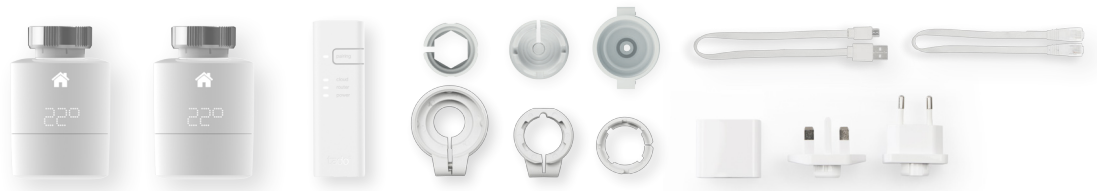

- Gewindeanschluss M30 x 1,5 mm
- Kompatibel u. A. mit Ventilen mit von Danfoss, Heimeier, Junkers, Oventrop, Rosswainer, Honeywell-Braukmann
- 6 Adapter für verschiedene Ventil-Typen sind beigelegt

Versionen:

horizontal

vertikal

App

- Ab iOS 9, Android 4.0.3, Windows Phone 10
- Kostenlos inklusive Updates

Integration

Smartes Heizkörper-Thermostat – Starter Kit

Verpackungsinhalt:

- 2x tado° Smartes Heizkörper-Thermostat
- 2x 2 AA Batterien
- 2x 6 Adapter
- tado° Internet Bridge
- Netzteil
- USB-Kabel
- Ethernet-Kabel