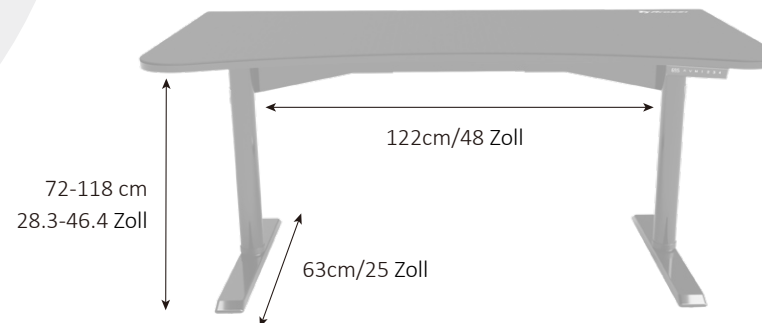

ABMESSUNGEN ▼

SPECIFICATIONS ▼

Rahmen Material

Mauspad-Material

Elektrischer Aufzug

Headset-Aufhänger

Höhenverstellung

Ladekapazität des Schreibtisches
(gleichmäßig verteilt)