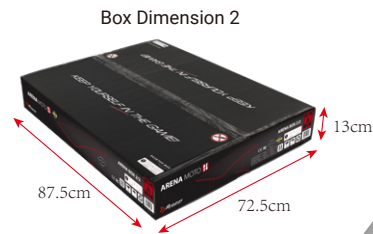

Die geräumige Schreibtischgröße von 160 cm x 82 cm und das 5 mm dicke, individuell geformte Mauspad mit genähten Kanten bedecken die gesamte Tischplatte für maximale Freiheit und Flexibilität.

Der Desktop und das Mauspad haben drei Ausschnitte, die zum Kabelverwaltungsbereich offen sind. Die Ausschnitte bieten jeweils Platz für einen Monitorarm.

Extrem haltbare Materialien wie eine hochdichte MDF-Platte mit schweren Stahlbeinen und Sockel.

Steuerung und Anzeige für individuelle Höhen und voreingestellte Höhen

LOGISTIK-DATEN ▼

Nettogewicht
26kg + 25.5kg

50.2 lbs + 56.2 lbs

Bruttogewicht
30kg + 29kg

59.5 lbs + 64 lbs

Box Dimension 1

87.5x49x28 cm

34.4x19.3x11 Zoll

Box Dimension 2

87.5x72.5x13 cm

34.4x28.5x5.1 Zoll

Container 40ft

288 pcs

SKU/EAN

- AZ-ARENA-MOTO
00850009447555
- AZ-ARENA-MOTO-BOX2
00850009447562

ABMESSUNGEN ▼

SPECIFICATIONS ▼

Rahmen Material