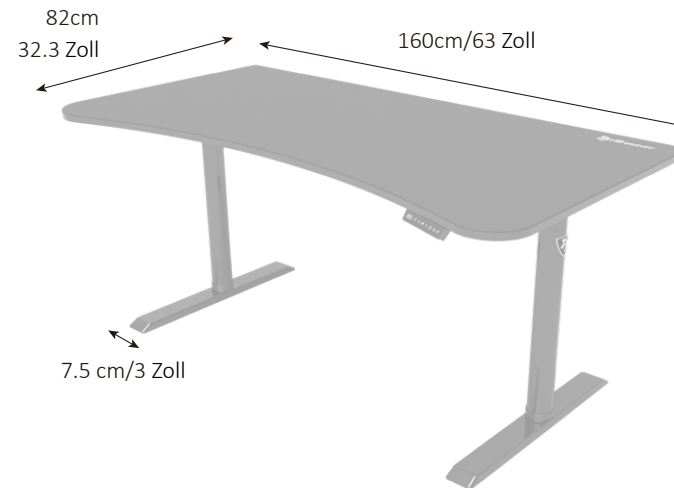

Die geräumige Schreibtischgröße von 160 cm x 82 cm und das 5 mm dicke, individuell geformte Mauspad mit genähten Kanten bedecken die gesamte Tischplatte für maximale Freiheit und Flexibilität.

Der Desktop und das Mauspad haben drei Ausschnitte, die zum Kabelverwaltungsbereich offen sind. Die Ausschnitte bieten jeweils Platz für einen Monitorarm.

Extrem haltbare Materialien wie eine hochdichte MDF-Platte mit schweren Stahlbeinen und Sockel.

Steuerung und Anzeige für individuelle Höhen und voreingestellte Höhen

LOGISTIK-DATEN ▼

Nettogewicht
26kg + 25.5kg

50.2 lbs + 56.2 lbs

Bruttogewicht
30kg + 29kg

59.5 lbs + 64 lbs

Box Dimension 1

87.5x49x28 cm

34.4x19.3x11 Zoll

Box Dimension 2

87.5x72.5x13 cm

34.4x28.5x5.1 Zoll

Container 40ft

288 pcs

SKU/EAN

- AZ-ARENA-MOTO
00850009447555
- AZ-ARENA-MOTO-BOX2
00850009447562

ABMESSUNGEN ▼

SPECIFICATIONS ▼

Rahmen Material