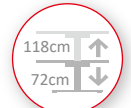

Die geräumige Schreibtischgröße von 160 cm x 82 cm und das 5 mm dicke, individuell geformte Mauspad mit genähten Kanten bedecken die gesamte Tischplatte für maximale Freiheit und Flexibilität.

Der Desktop und das Mauspad haben drei Ausschnitte, die zum Kabelverwaltungsbereich offen sind. Die Ausschnitte bieten jeweils Platz für einen Monitorarm.

Extrem haltbare Materialien wie eine hochdichte MDF-Platte mit schweren Stahlbeinen und Sockel.

Steuerung und Anzeige für individuelle Höhen und voreingestellte Höhen

LOGISTIK-DATEN ▼

Nettogewicht
26kg + 25.5kg

50.2 lbs + 56.2 lbs

Bruttogewicht
30kg + 29kg

59.5 lbs + 64 lbs

Box Dimension 1

87.5x49x28 cm

34.4x19.3x11 Zoll

Box Dimension 2

87.5x72.5x13 cm

Mauspad-Material

Elektrischer Aufzug

Headset-Aufhänger

Höhenverstellung

Ladekapazität des Schreibtisches
(gleichmäßig verteilt)