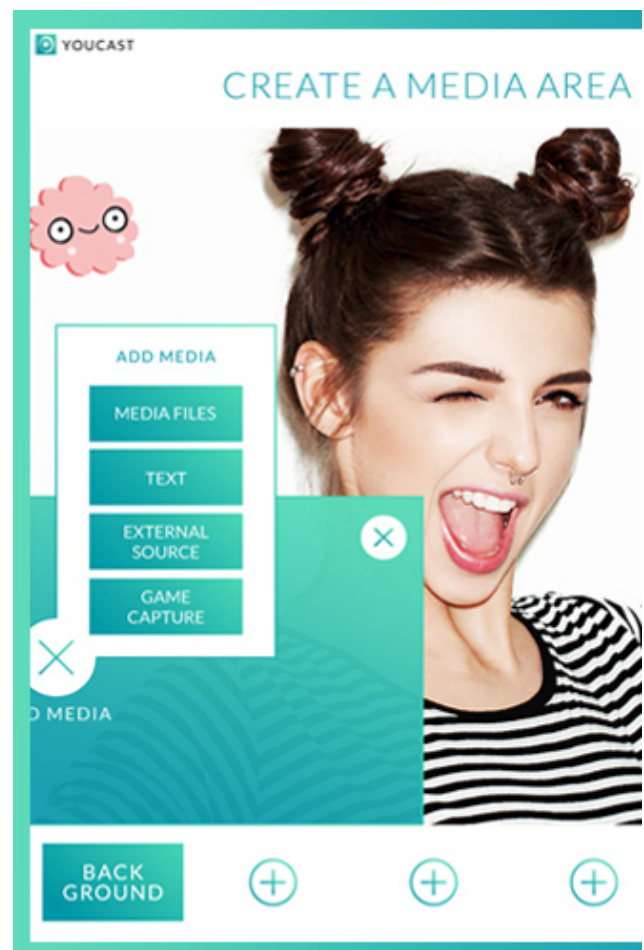

## Débutez votre diffusion

**Youcast** vous initie à la diffusion live et vous relie directement avec votre public sur Twitch et YouTube. Grâce à la technologie innovante Intel RealSense, Youcast vous propose une nouvelle expérience de diffusion. Diffusez vos shows et intégrez l'arrière-plan de votre choix. Grâce aux préréglages spécifiques, débutez rapidement votre diffusion.

## Conçu pour vous :

- **Ready** : fonctionne avec chaque webcam
- **Set** : modèles Game, Screen & Live Cast
- **Go** : prend en charge YouTube & Twitch
- **Fly away** : Intel RealSense Background Extraction (modification de l'arrière-plan sans fond vert)
- **Say it** : ajout de textes aux médias
- **Turn up** : optimisation du volume des médias
- **Pimp it** : ajout d'effets en temps réel au flux et à l'enregistrement
- **Relax** : optimisation automatique de l'image

### (50 mots)

**Youcast** vous initie à la diffusion live et vous relie directement avec votre public sur Twitch et YouTube. Grâce à la technologie innovante Intel RealSense, Youcast vous propose une nouvelle expérience de diffusion. Diffusez vos shows et intégrez l'arrière-plan de votre choix. Grâce aux préréglages spécifiques, débutez rapidement votre diffusion.

### (100 mots)

Profitez d'une nouvelle dimension : concevez votre diffusion live de manière simple et intuitive. Vidéos « let's play », de bricolage ou tutoriels : avec **Youcast**, partagez vos jeux, vos idées et vos tutoriels en un temps record en utilisant les modèles correspondants. Diffusez en direct et dirigez votre émission d'un geste de la main : grâce à la combinaison parfaite entre Youcast et la technologie Intel RealSense, interagissez d'une manière fascinante avec votre PC. Appliquez en temps réel des effets tendance à vos vidéos et vos images ou modifiez l'arrière-plan sans fond vert. Choisissez simplement l'image de votre choix.