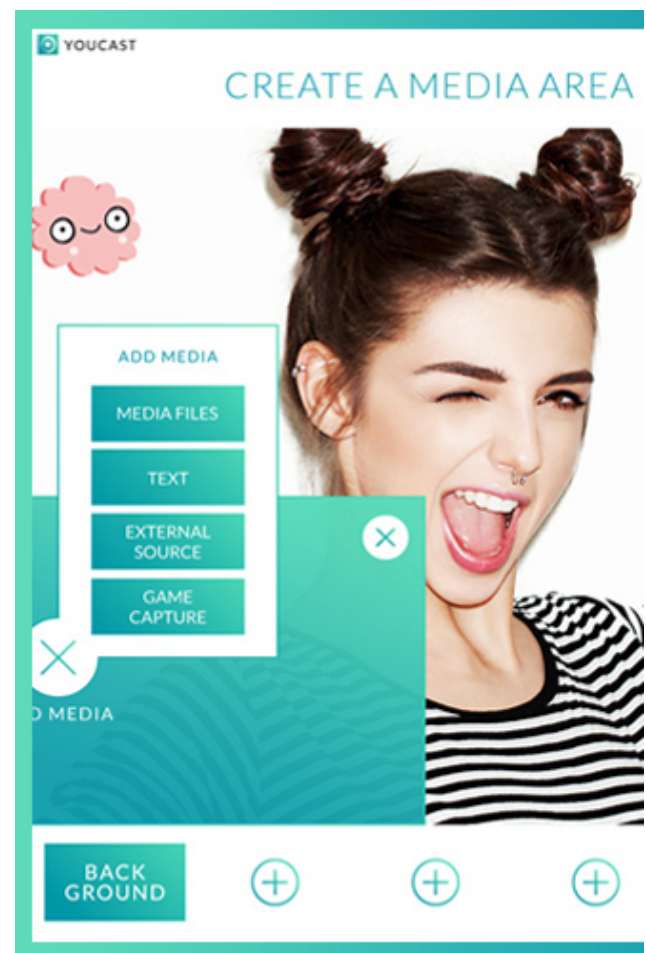

Für dich gemacht:

- **Ready:** Funktioniert mit jeder Webcam
- **Set:** Perfekte Vorlagen Game, Screen & Live Cast
- **Go:** Unterstützt YouTube & Twitch
- **Fly away:** Intel RealSense Background Extraction (Austauschen vom Hintergrund ohne Greenscreen)
- **Say it:** Texte zu Medien hinzufügen
- **Turn up:** Lautstärke von Medien optimieren
- **Pimp it:** Echtzeit-Effekte zu Stream & Aufnahme hinzufügen
- **Relax:** Automatische Bildoptimierung

(50 Wörter)

Youcast erleichtert dir den Einstieg ins Live-Streaming und ist dein direkter Draht zum Publikum auf Twitch und YouTube. Zusammen mit der innovativen Intel RealSense Technologie bietet dir **Youcast** ein völlig neues Broadcast-Erlebnis. Streame deine eigenen Shows und setze dich vor jeden beliebigen Hintergrund. Perfekte Voreinstellungen sorgen für einen blitzschnellen Start.

(100 Wörter)

Die Tür zu einer neuen Dimension des Streamings steht dir offen: Gestalte deinen eigenen Broadcast – einfach und intuitiv. Lets-Plays, DIYs oder Tutorials: Mit **Youcast** sind deine neuesten Spiele, kreative Ideen und nützliche Anleitungen dank passender Vorlagen in kürzester Zeit on air. Live streamen und Regie führen per Handbewegung: Das perfekte Zusammenspiel zwischen **Youcast** und der Intel RealSense Technologie macht die Interaktion mit deinem PC zu einem fesselnden Erlebnis. Füge deinen Videos und Bildern angesagte Effekte in Echtzeit hinzu oder tausche ohne Greenscreen den Hintergrund aus. Wähle dazu einfach ein Bild aus, das dir gefällt.